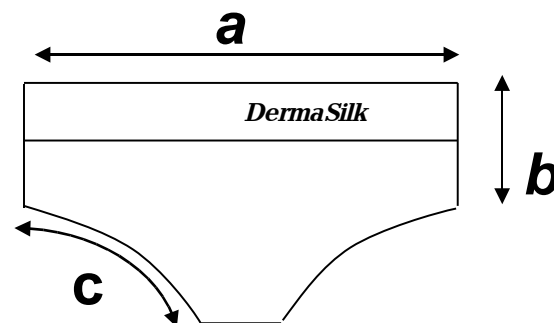

BAYAN_DermaSilk Intimo Beden Tablosu

a) 1/2 waist length (cm)

Model	Beden			
	XS/S	M/L	XL/XXL	XXXL
Slip	26	28	30	32
Mini Slip	27	29	31	/
Slip Brasil	27	29	31	/
Shorts	24,5	26	28	/
Mini Shorts	27	29	31	/

b) side length (from waistband to leg opening) (cm)

Model	Beden			
	XS/S	M/L	XL/XXL	XXXL
Slip	9	9,5	10	14
Mini Slip	5	6	7	/
Slip Brasil	2,5	2,5	2,5	/
Shorts	21	23	25	/
Mini Shorts	12	14	16	/

c) 1/2 round-leg length (cm)

Model	Beden			
	XS/S	M/L	XL/XXL	XXXL
Slip	21	22	24	24
Mini Slip	21,5	22,5	24,5	/
Slip Brasil	21	22	24	/
Shorts	17	18,5	19,5	/
Mini Shorts	19	20	21	/

d) 1/2 chest width (cm)

Model	Beden		
	XS/S	M/L	XL/XXL
Bra (Sudyen)	29	31	33

ÇOCUK DermaSilk Intimo Beden Tablosu

a) 1/2 waist length (cm)

Model	Beden	
	I	II
Girl	22	23
Boy	22,5	23,5

b) side length (from waistband to leg opening) (cm)

Model	Beden	
	I	II
Girl	6,5	7
Boy	5,5	6

c) 1/2 round-leg length (cm)