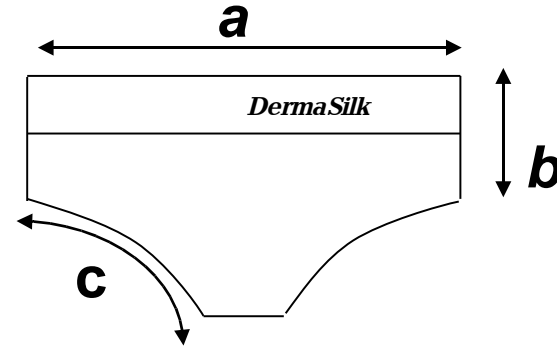

b) side length (from waistband to leg opening) (cm)

Model	Beden			
	XS/S	M/L	XL/XXL	XXXL
Slip	9	9,5	10	14
Mini Slip	5	6	7	/
Slip Brasil	2,5	2,5	2,5	/
Shorts	21	23	25	/
Mini Shorts	12	14	16	/

c) 1/2 round-leg length (cm)

Model	Beden			
	XS/S	M/L	XL/XXL	XXXL
Slip	21	22	24	24
Mini Slip	21,5	22,5	24,5	/
Slip Brasil	21	22	24	/
Shorts	17	18,5	19,5	/
Mini Shorts	19	20	21	/

d) 1/2 chest width (cm)

Model	Beden		
	XS/S	M/L	XL/XXL
Bra (Sudyen)	29	31	33

ÇOCUK DermaSilk Intimo Beden Tablosu

a) 1/2 waist length (cm)

Model	Beden	
	I	II
Girl	22	23
Boy	22,5	23,5

b) side length (from waistband to leg opening) (cm)

Model	Beden	
	I	II
Girl	6,5	7
Boy	5,5	6

c) 1/2 round-leg length (cm)

Model	Beden	
	I	II
Girl	16	19
Boy	15	17

ERKEK DermaSilk Intimo Beden Tablosu

a) 1/2 waist length (cm)

Model	Beden		
	XS/S	M/L	XL/XXL
Boxer	26	27,5	30
Slip	30	31	33

b) side length (from waistband to leg opening) (cm)